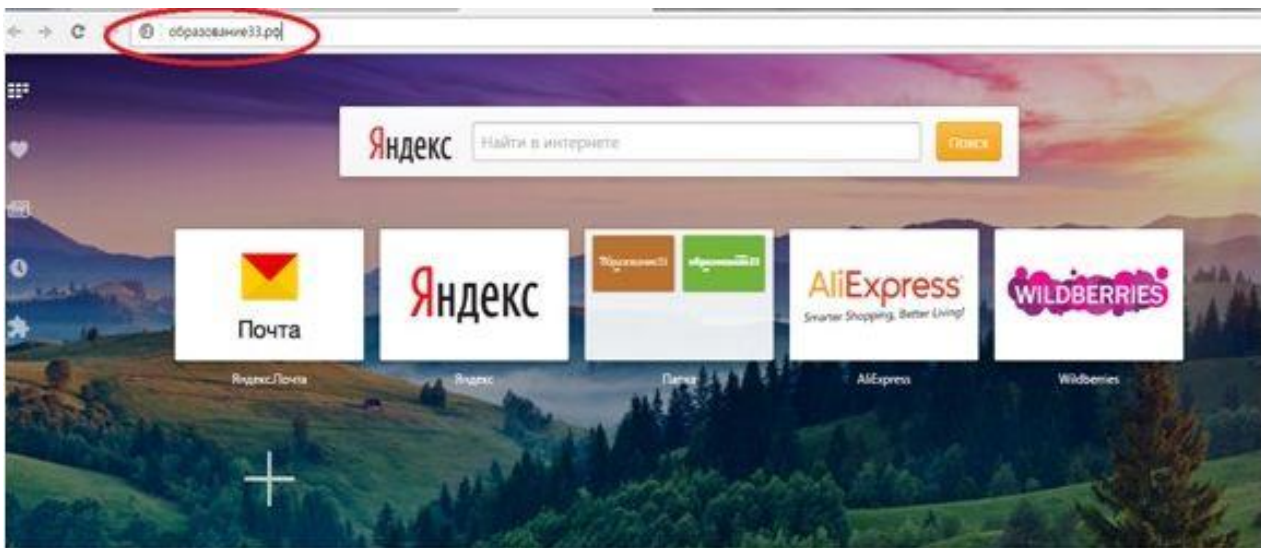

1. Набираем в адресной строке Образование33.рф

2. И попадаем на портал электронное образование Владимирской области.

3. Наводим курсор на «Электронный детский сад»

И выбираем ссылку «Подать заявление в детский сад».