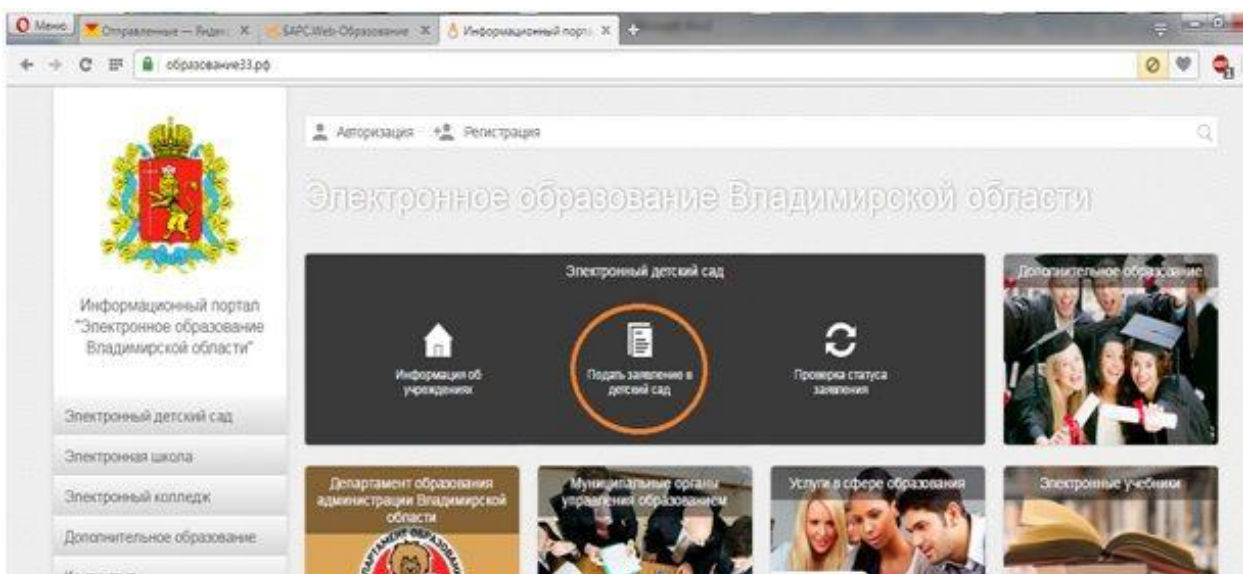

1. Набираем в адресной строке Образование33.рф

2. И попадаем на портал электронное образование Владимирской области.

3. Наводим курсор на «Электронный детский сад»

И выбираем ссылку «Подать заявление в детский сад».