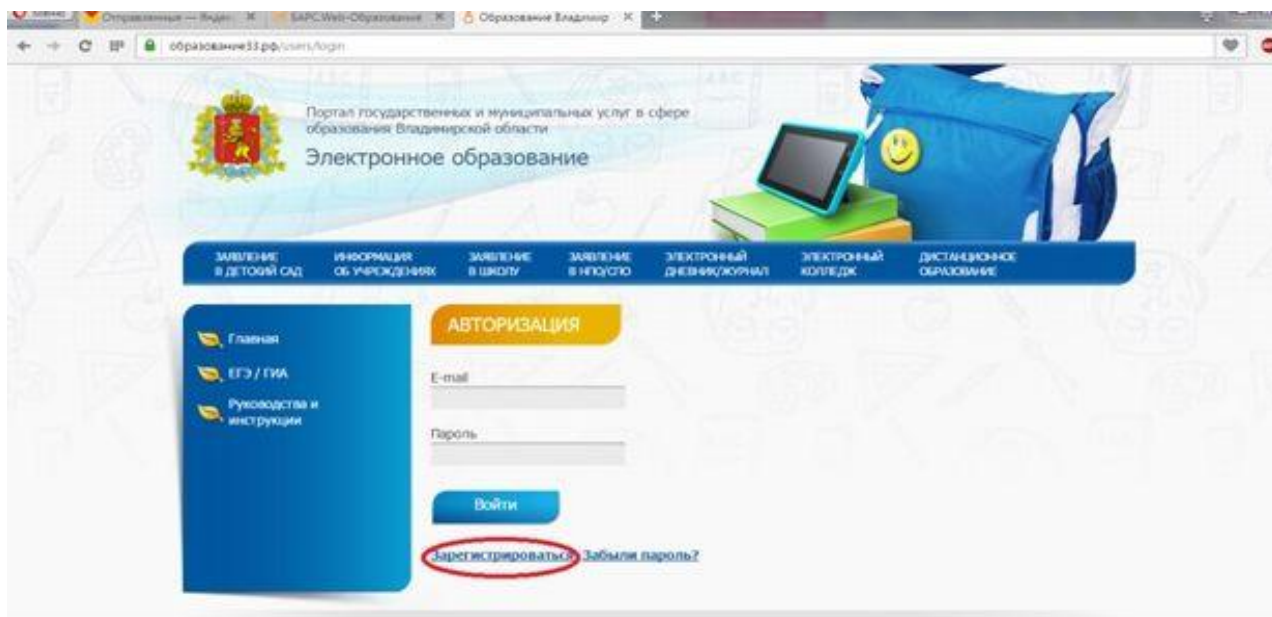

И выбираем ссылку «Подать заявление в детский сад».

4. Далее нужно зарегистрироваться.